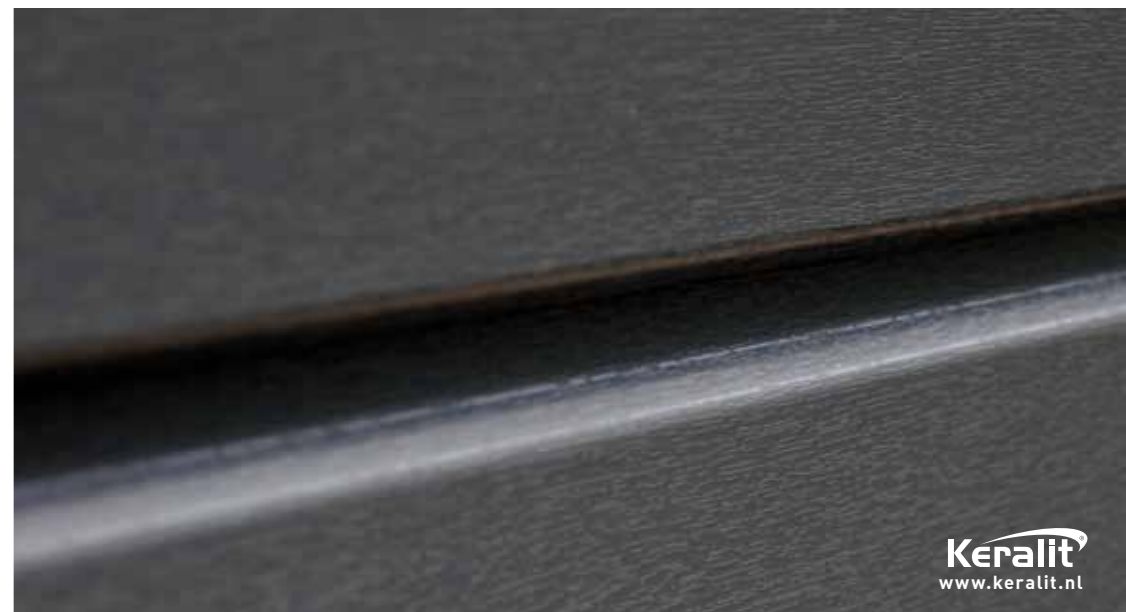

SPONNINGDEEL

143 MM

Het sponningdeel 143 mm wordt al decennia met succes toegepast in de Nederlandse woningmarkt. De panelen zijn voorzien van een veer en groef en daardoor kunnen ze blind geschroefd worden. Hierdoor behoren schroef- en boorgaten tot het verleden. Door de sponning ontstaat een mooi lijnenspel en krijgt de gevel een afgewerkt karakter. Het sponningdeel is zowel horizontaal als verticaal te monteren en goed te combineren met Keralit dakrandpanelen.