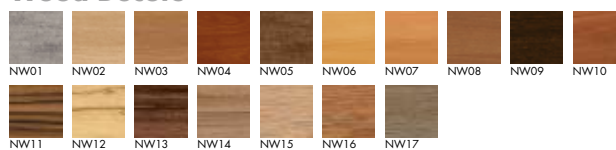

Toepassingsgebieden

- > Boeiboorden/kroonlijsten
- > Gootranden
- > Luifels
- > Dakkapellen
- > Plafonds
- > Borstweringen

Kleurenoverzicht Trespa Meteon

Unikleuren

Wood Decors

Metallics

De hier afgebeelde kleuren geven een goede indruk van de kleurcollectie. Het drukprocédé laat echter niet toe de kleur en oppervlaktestructuur exact weer te geven. Kleurmonsters zijn verkrijgbaar bij uw Trespa-leverancier.